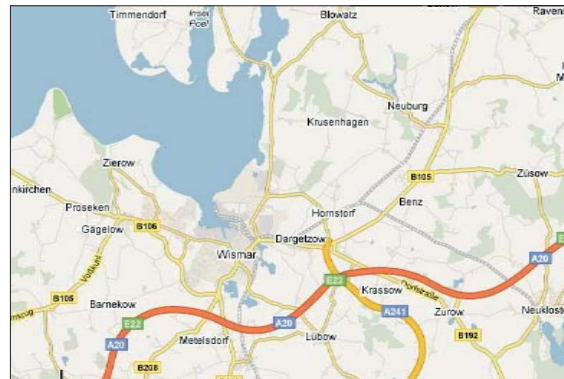

Anbindung

- Supermarkt und Tankstelle 3km entfernt
- Autobahnauffahrt A20, A14 3km entfernt
- Insel Poel, Ostseeküste ca. 20 Autominuten
- Wismar 6km
- Lübeck, Rostock, Schwerin, Hamburg zw. 30 und 90 Autominuten